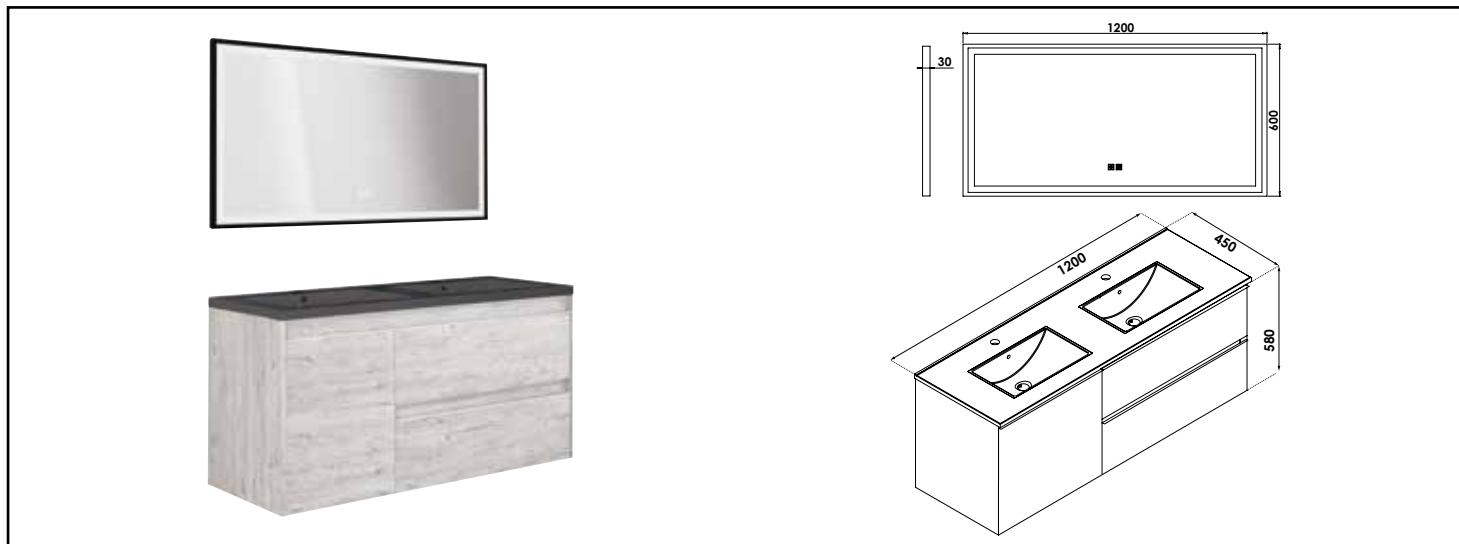

## MEUBLE À SUSP BOSTON - DIM : 120 CM - NORDIC - MIROIR LED SEVILLE - PLAN NOIR

■ TIROIRS A OUVERTURE TOTALE

■ FERMETURE RALENTIE

■ MIROIR LED AVEC VARIATION DE COULEUR, D'INTENSITE ET ANTIBUEE